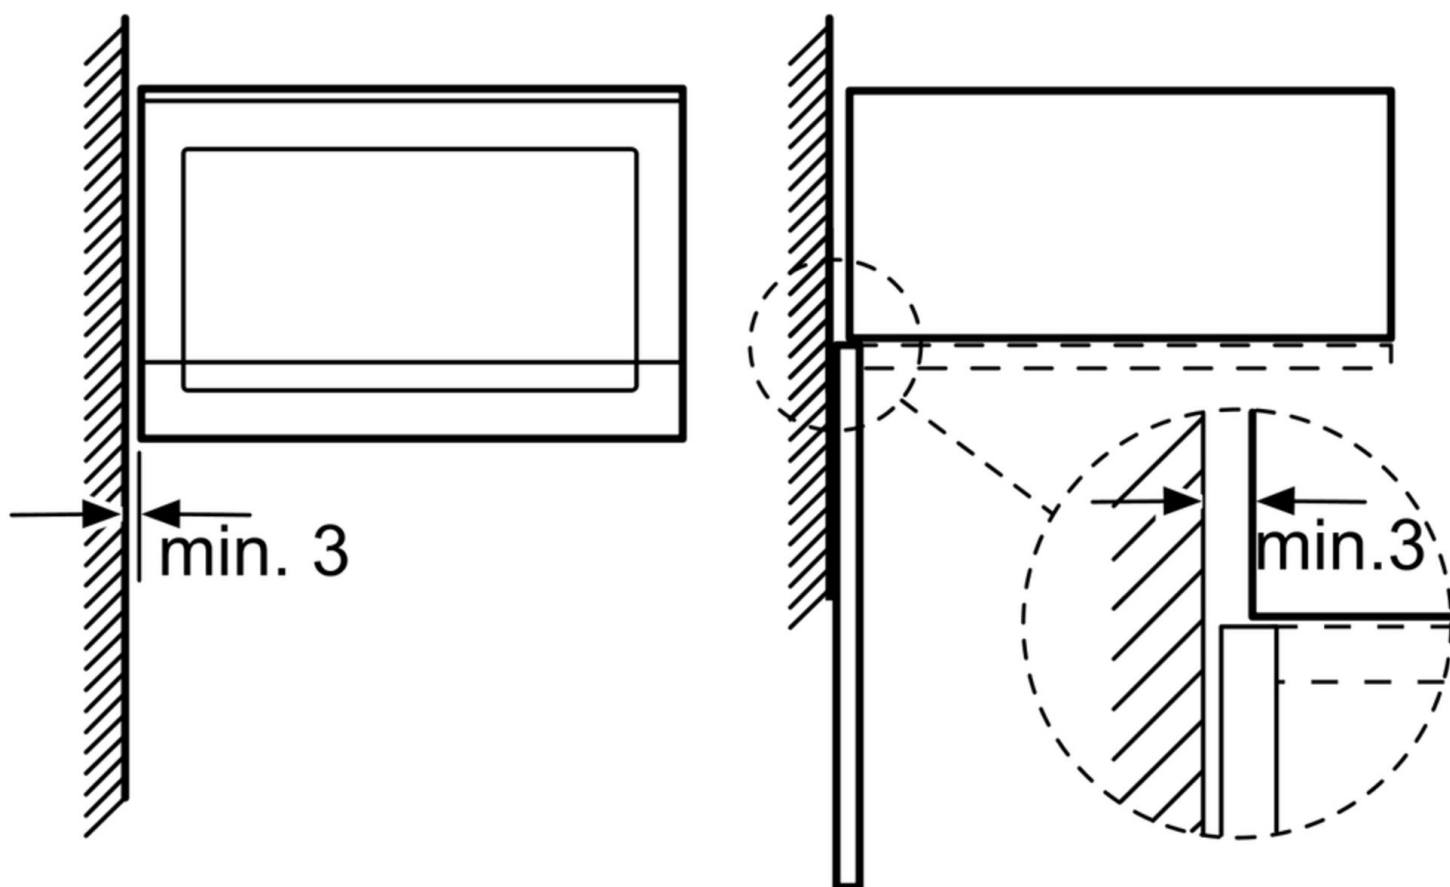

Mikrovlnná trouba Vestavba do rohu

Rozměry v mm

rozměry v mm

rozměry v mm

rozměry v mm

rozměry v mm

A: 20 mm pro kovovou čelní stranu
B: zadní stěna volná