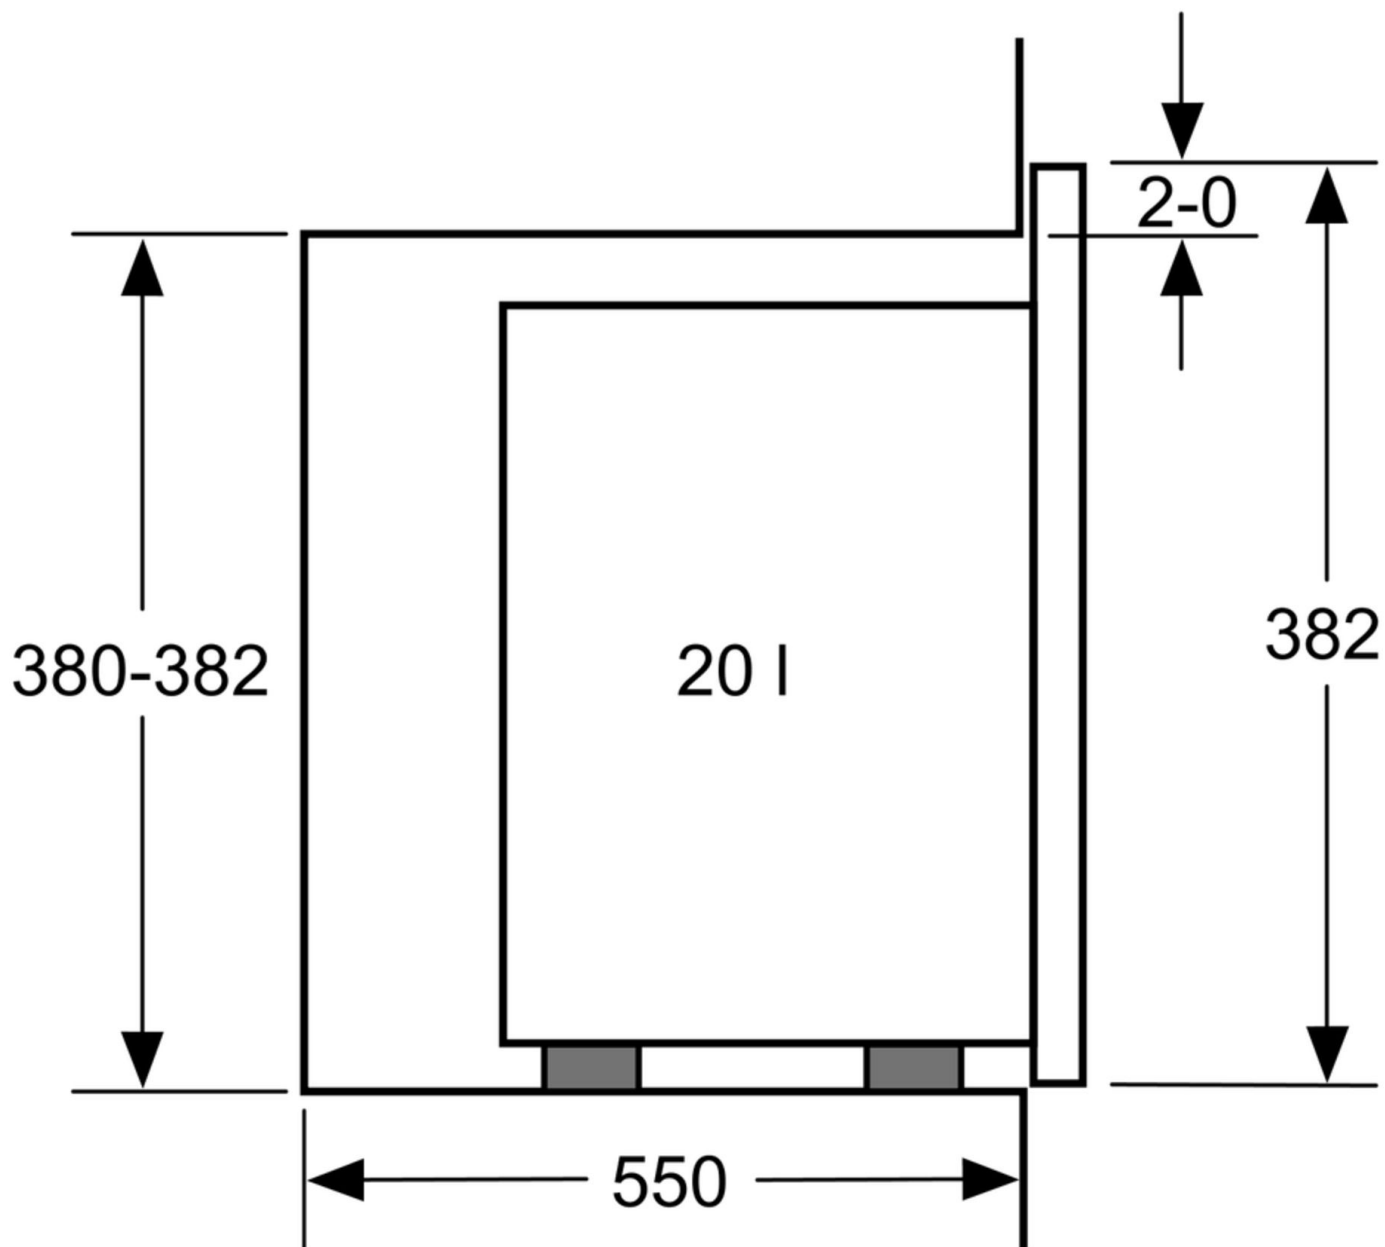

Mikrovlnná trouba Vestavba do rohu

Rozměry v mm

rozměry v mm

rozměry v mm

rozměry v mm

rozměry v mm

A: 20 mm pro kovovou čelní stranu
B: zadní stěna volná