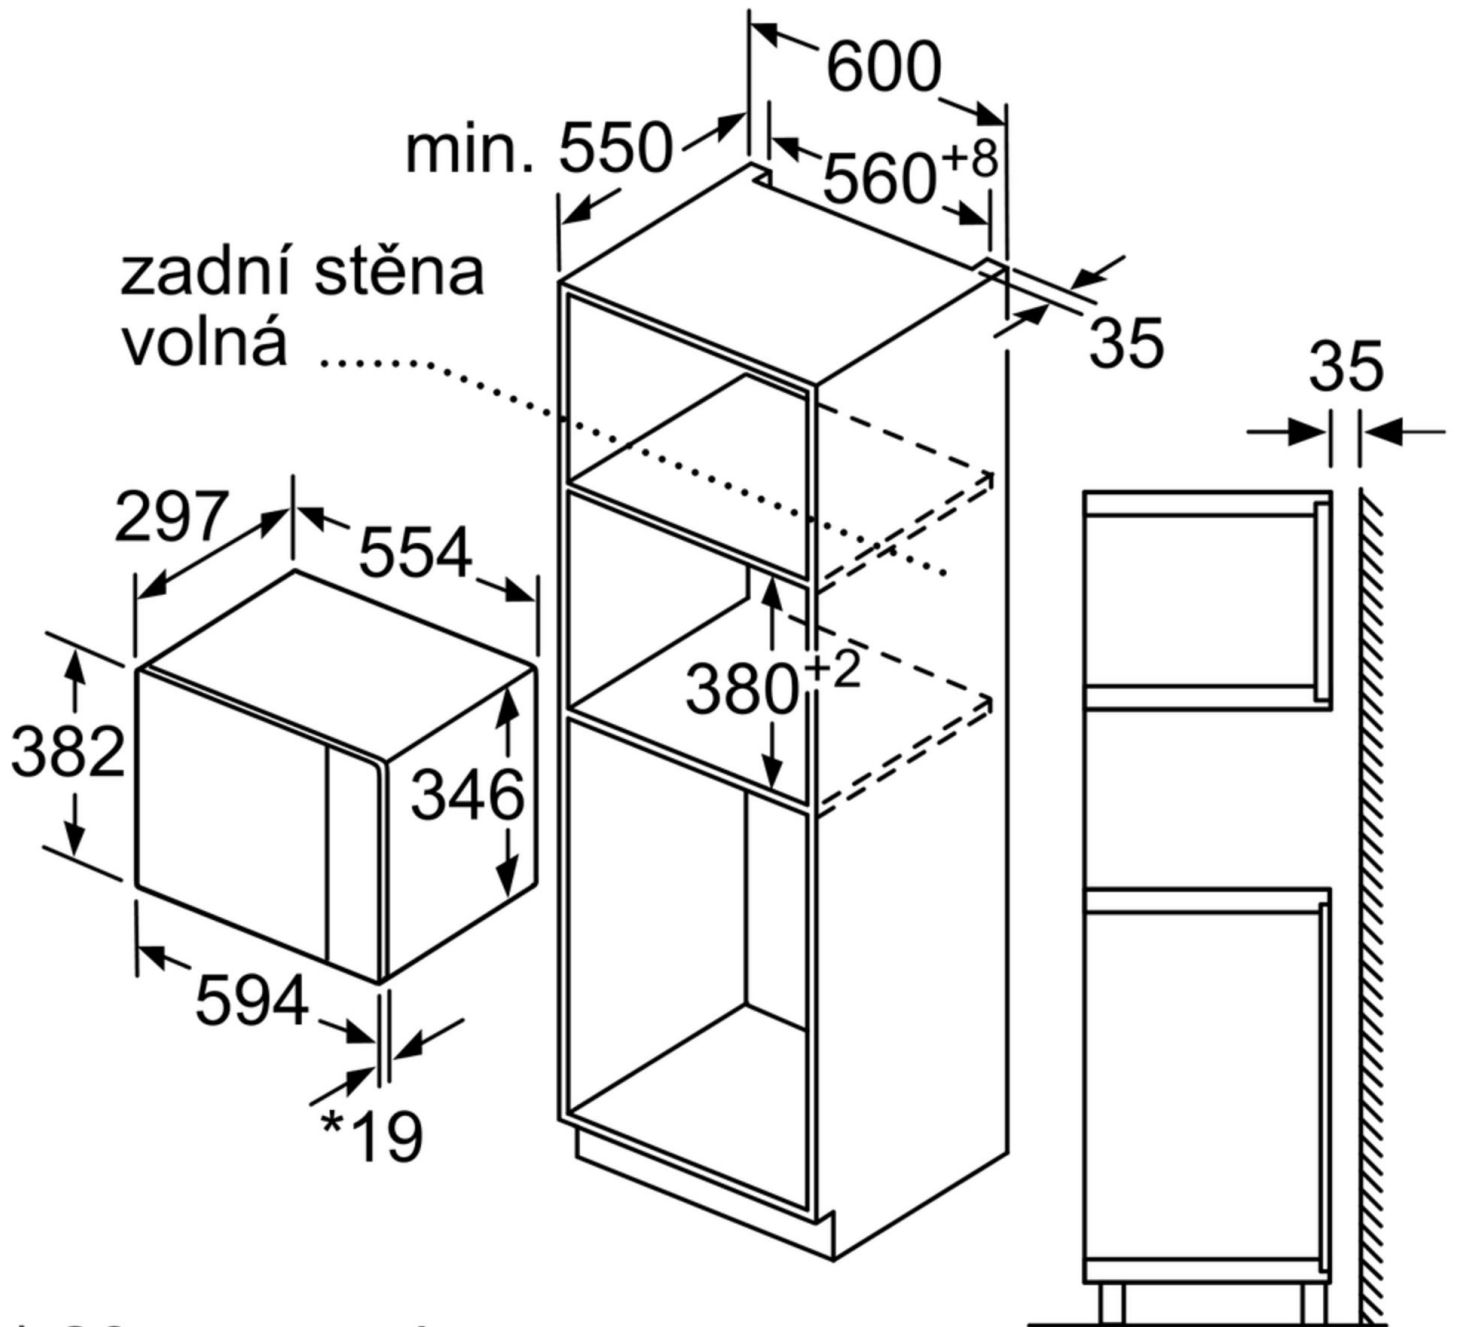

Mikrovlnná trouba Vestavba do rohu

Rozměry v mm

rozměry v mm

rozměry v mm

rozměry v mm

rozměry v mm

A: 20 mm pro kovovou čelní stranu
B: zadní stěna volná