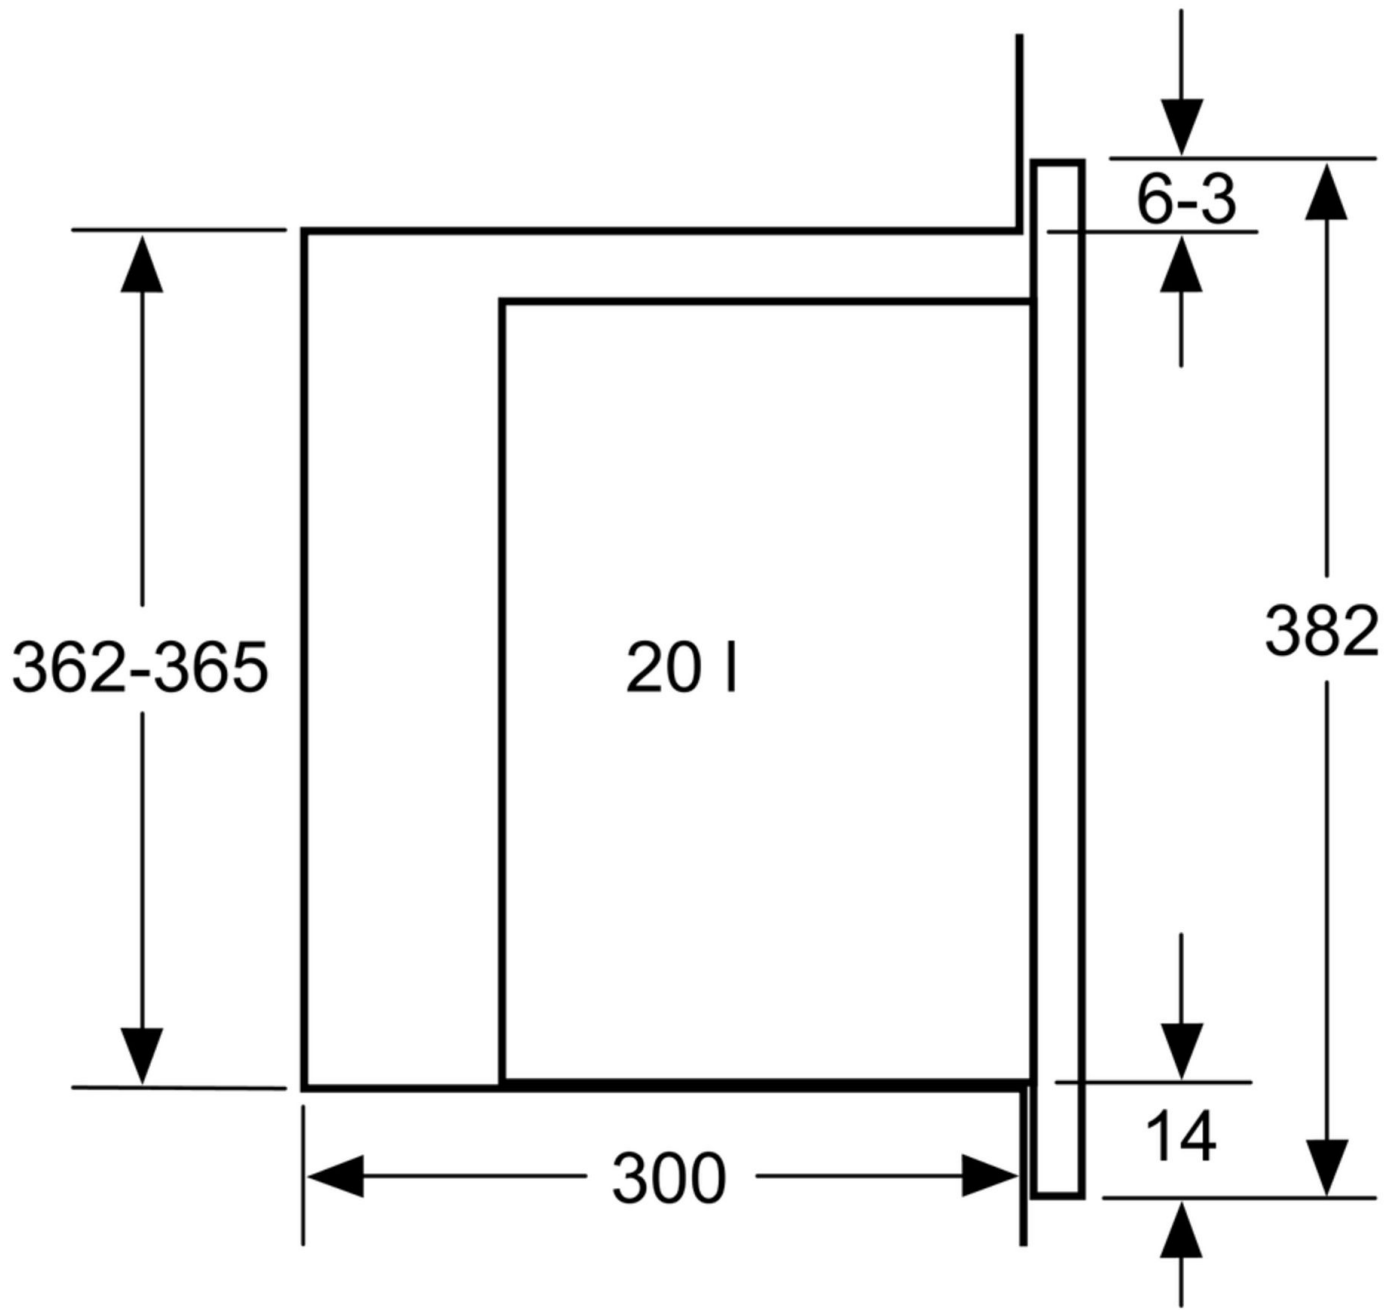

Mikrovlnná trouba Vestavba do rohu

Rozměry v mm

rozměry v mm

rozměry v mm

rozměry v mm

rozměry v mm

A: 20 mm pro kovovou čelní stranu
B: zadní stěna volná