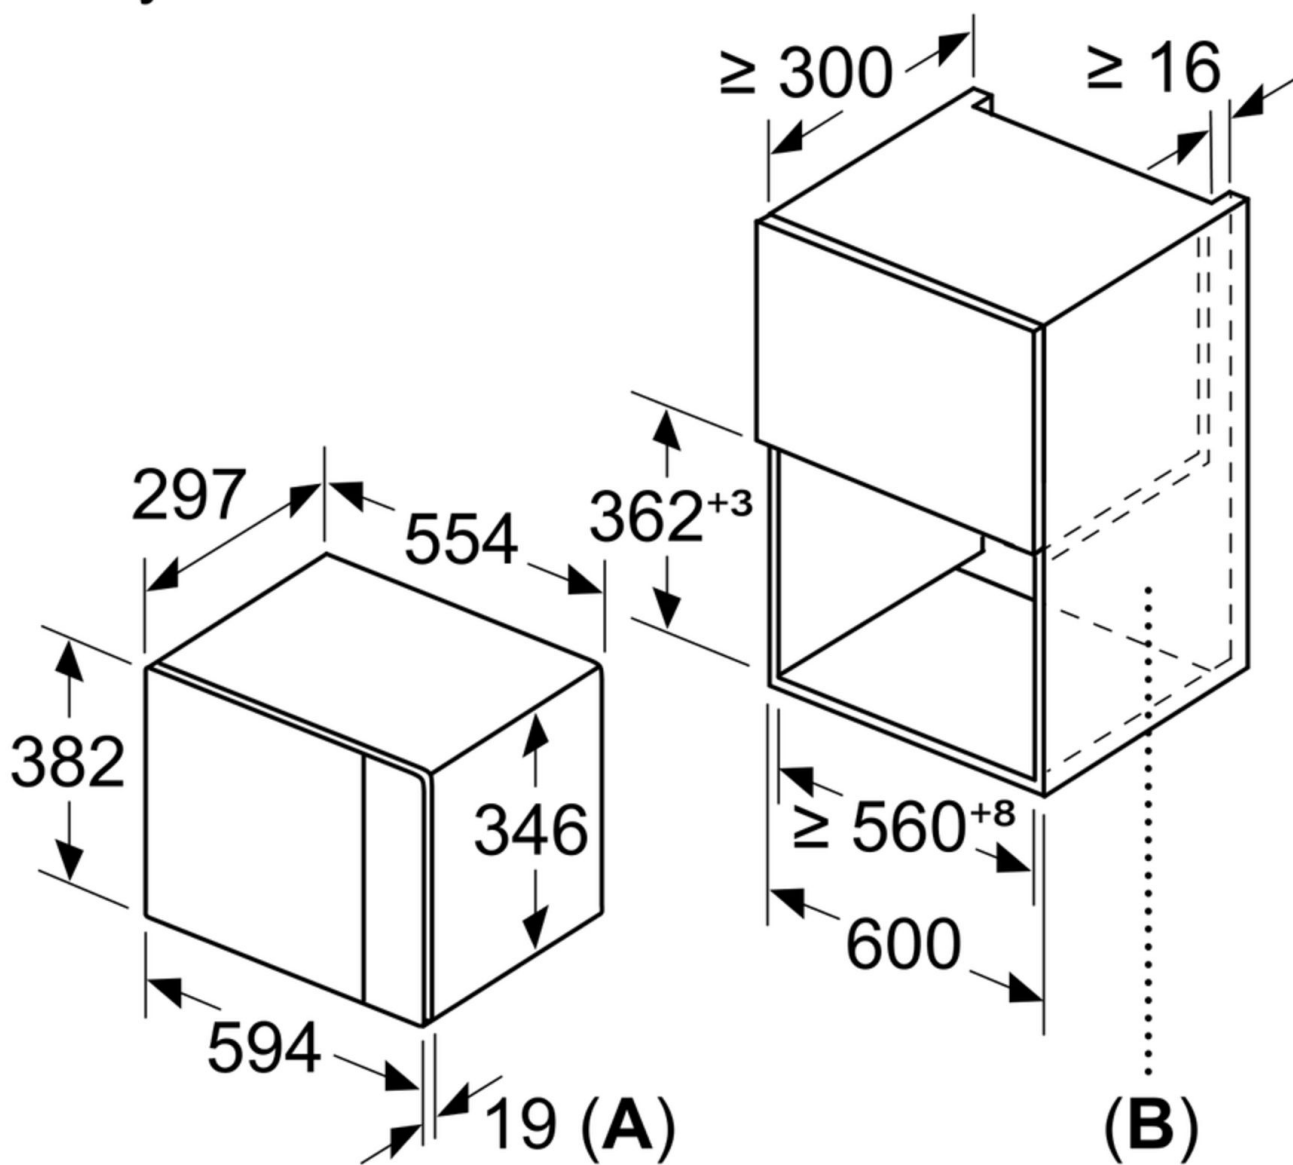

Mikrovlnná trouba Vestavba do rohu

Rozměry v mm

rozměry v mm

rozměry v mm

rozměry v mm

rozměry v mm

A: 20 mm pro kovovou čelní stranu
B: zadní stěna volná